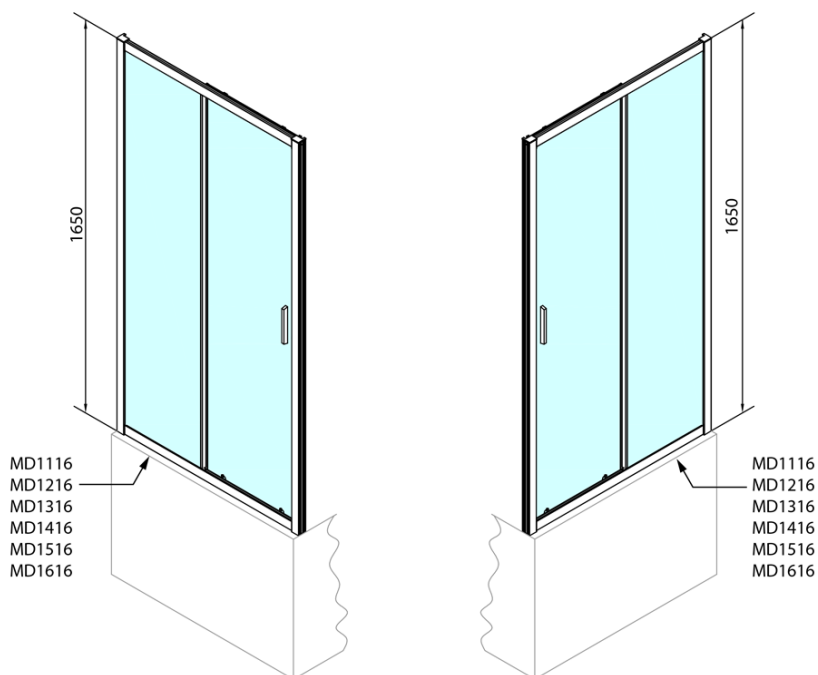

Produktový list

Objednací kód: **MD1316**

DEEP sprchové dveře 1300x1650mm, čiré sklo

MODEL	A	B	C
MD1116	1075-1115	~480	~430
MD1216	1175-1215	~530	~480
MD1316	1275-1315	~580	~530
MD1416	1375-1415	~630	~580
MD1516	1475-1515	~680	~630
MD1616	1575-1615	~730	~680